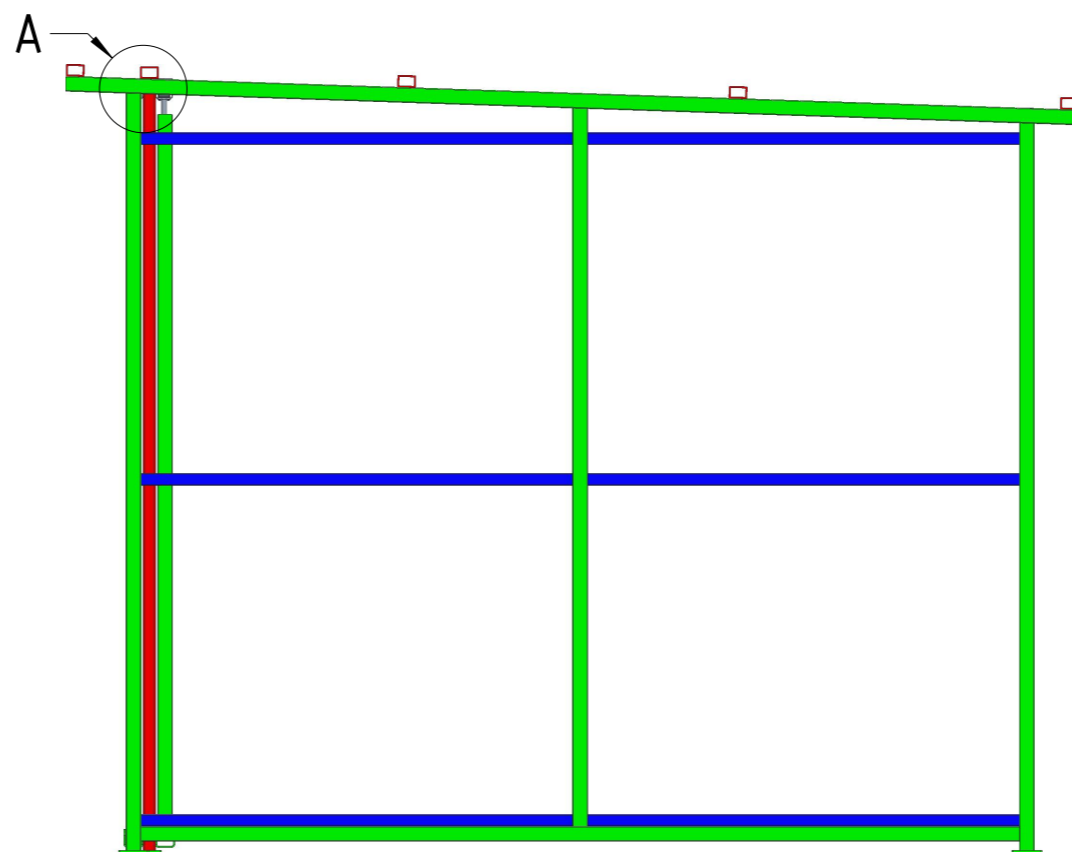

Bez plechov

Jokle Zelene 50x50
Cervene 60x40
Modre 40x20

Vedenie

A
1:2

Podložit pod jokel 1.8 mm

Dvere