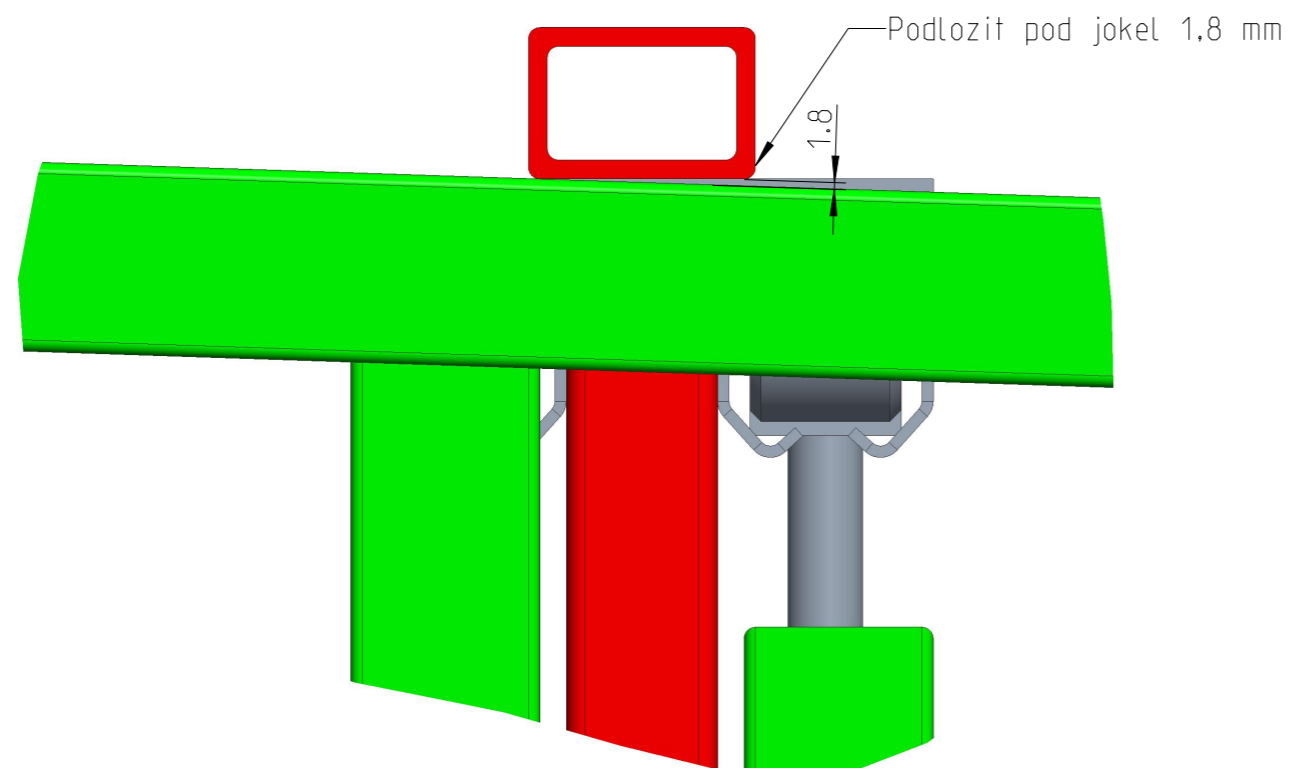

Bez plechov

Jokle Zelene 50x50
Cervene 60x40
Modre 40x20

Vedenie

A
1:2

Podložit pod jokel 1.8 mm

Dvere