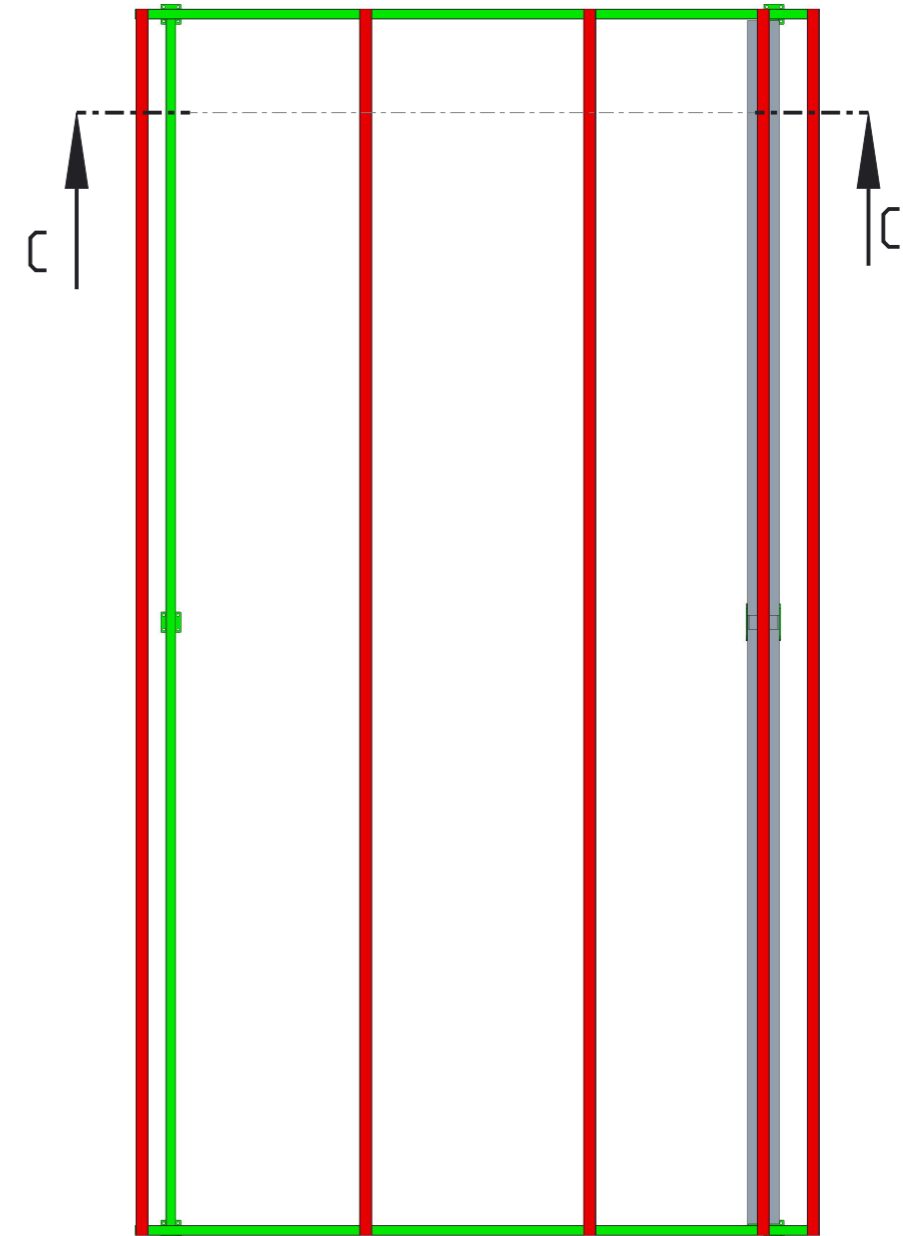

Bez plechov

Jokle Zelene 50x50
Cervene 60x40
Modre 40x20

Vedenie

A
1:2

Podložit pod jokel 1.8 mm

Dvere