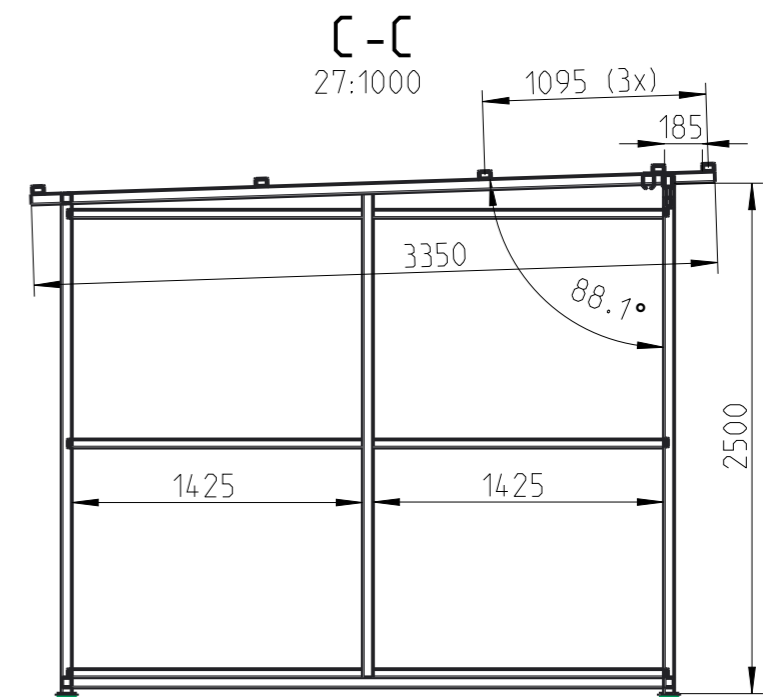

Bez plechov

Jokle Zelene 50x50
Cervene 60x40
Modre 40x20

Vedenie

A
1:2

Podložit pod jokel 1.8 mm

Dvere