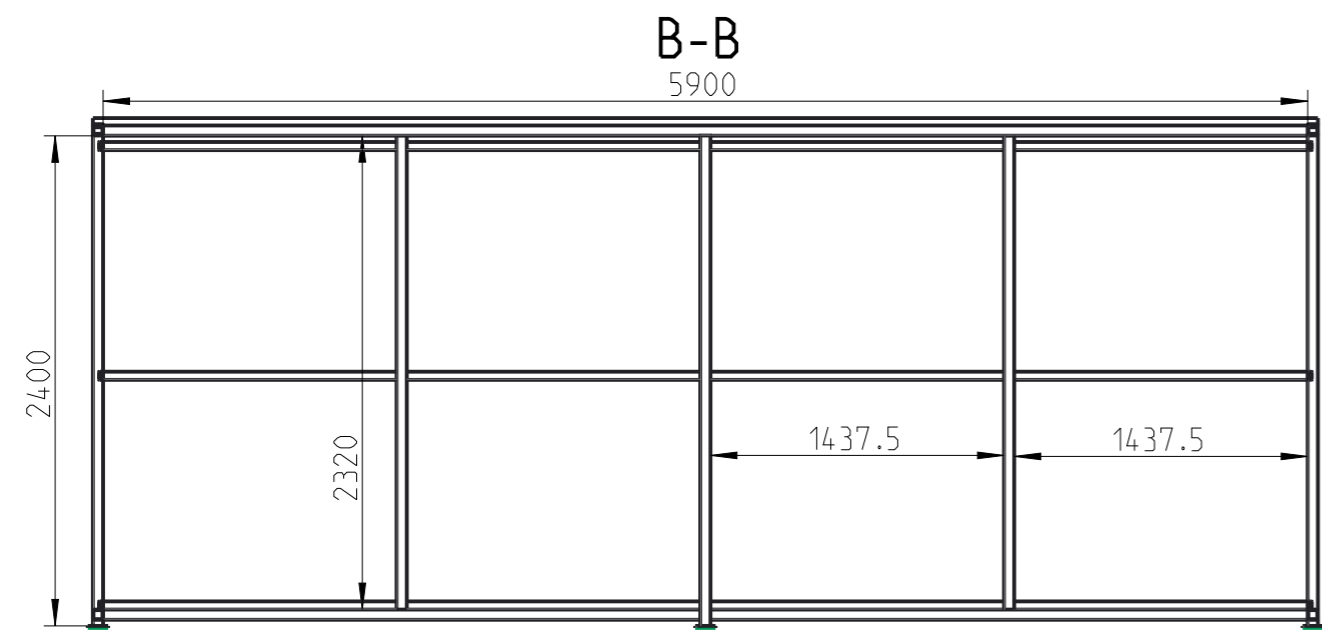

Bez plechov

Jokle Zelene 50x50
Cervene 60x40
Modre 40x20

Vedenie

A
1:2

Podložit pod jokel 1.8 mm

Dvere