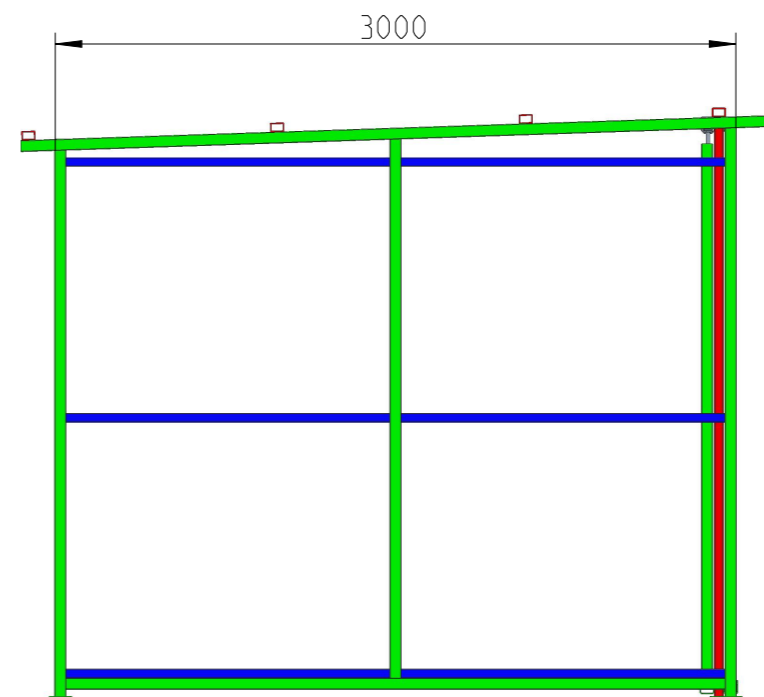

Bez plechov

Jokle Zelene 50x50
Cervene 60x40
Modre 40x20

Vedenie

A
1:2

Podložit pod jokel 1.8 mm

Dvere