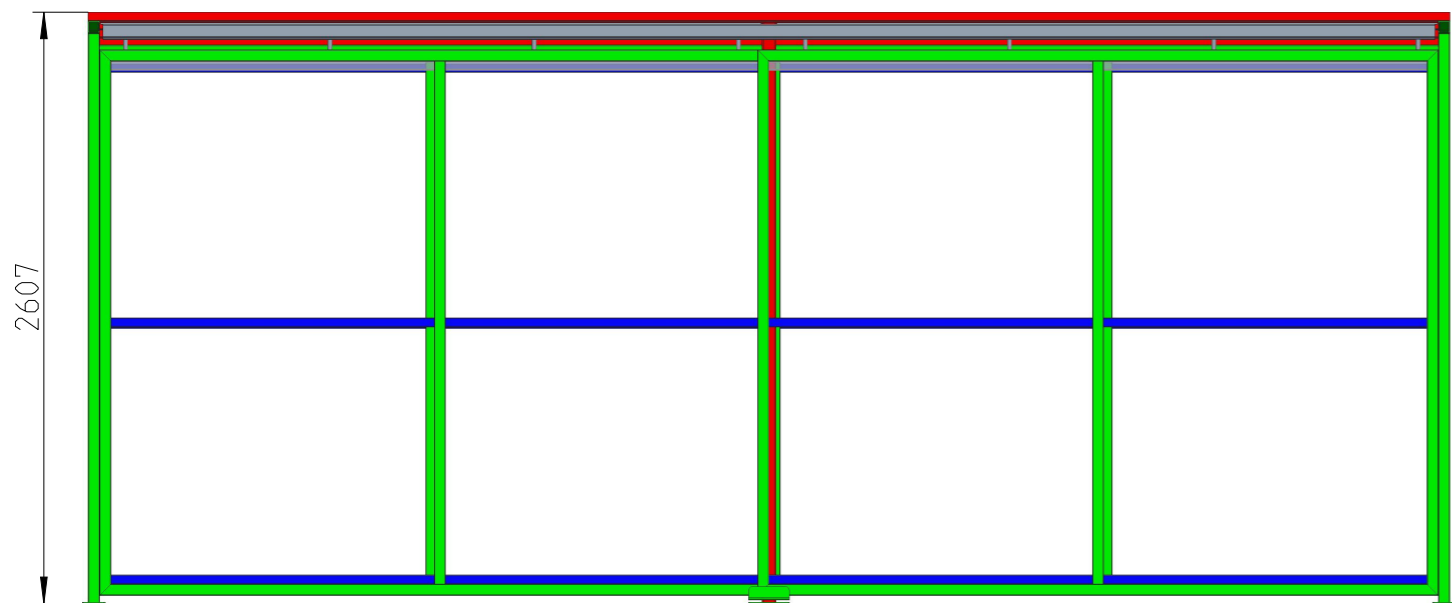

Bez plechov

Jokle Zelene 50x50
Cervene 60x40
Modre 40x20

Vedenie

A
1:2

Podložit pod jokel 1.8 mm

Dvere