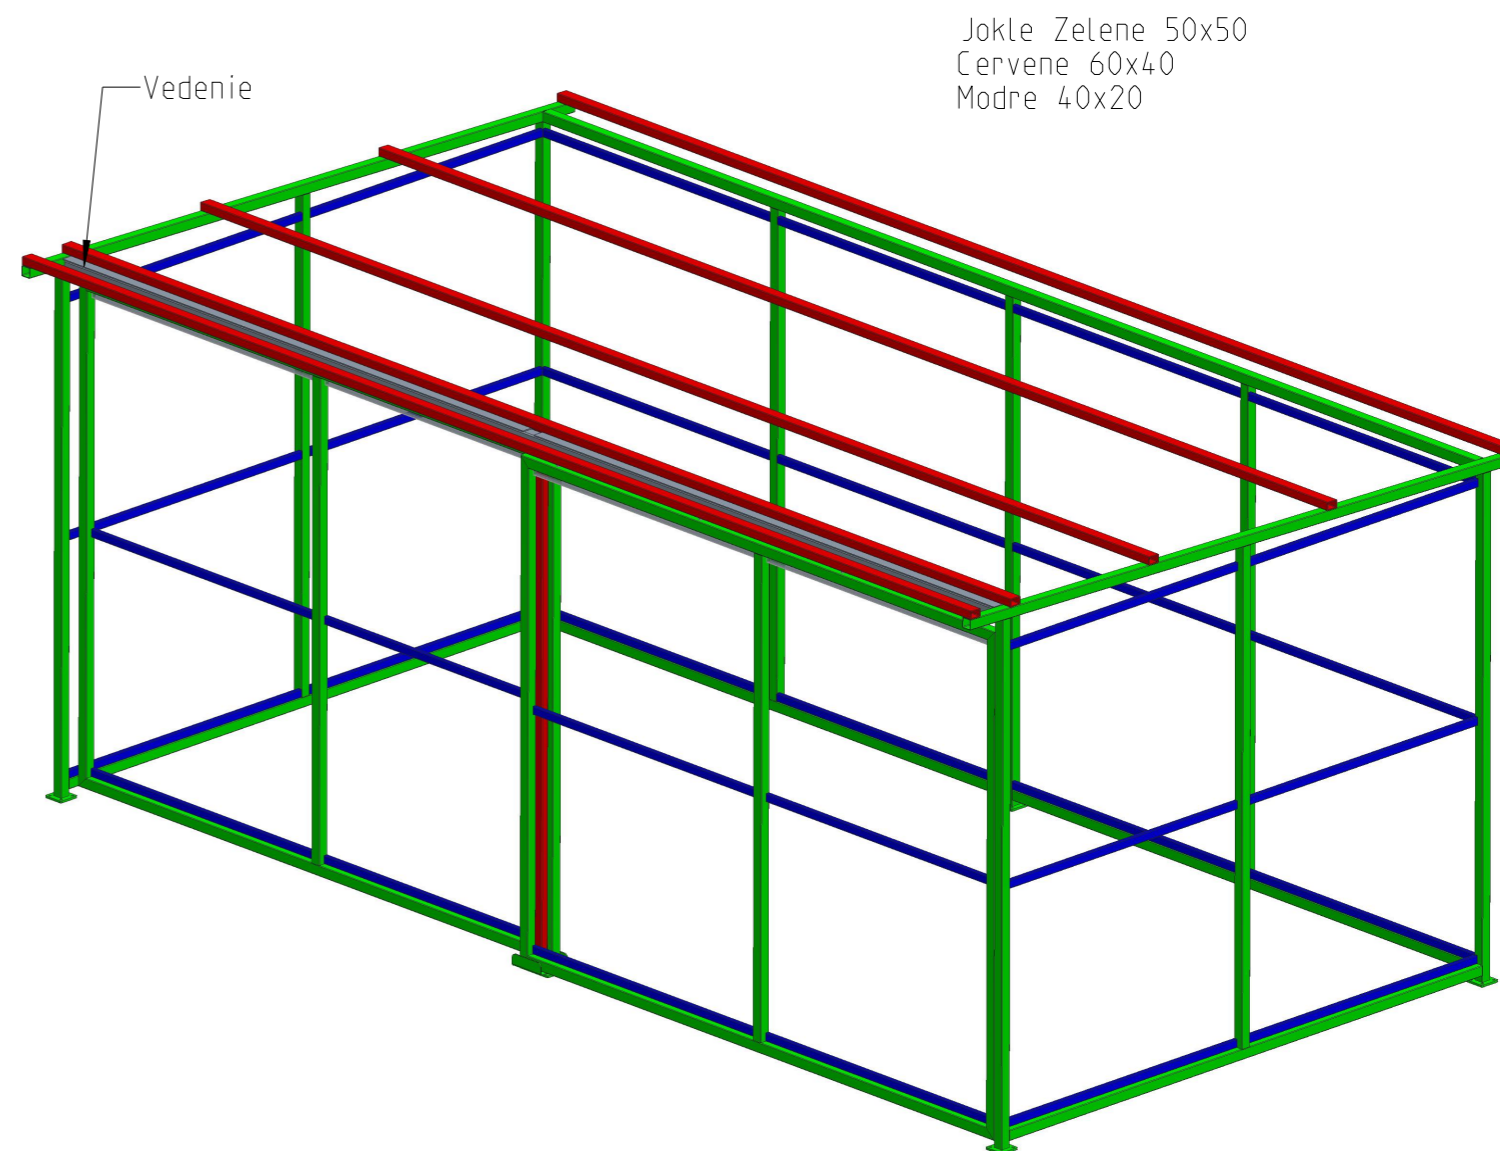

Bez plechov

Jokle Zelene 50x50
Cervene 60x40
Modre 40x20

Vedenie

A
1:2

Podložit pod jokel 1.8 mm

Dvere