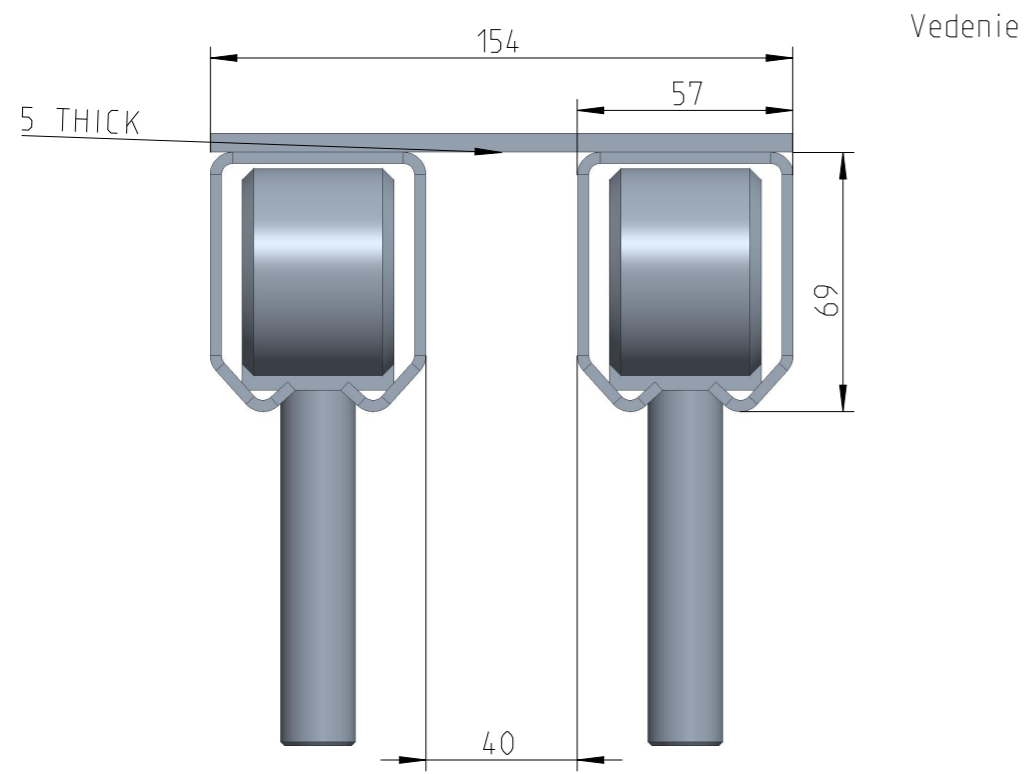

Bez plechov

Jokle Zelene 50x50
Cervene 60x40
Modre 40x20

Vedenie

A
1:2

Podložit pod jokel 1.8 mm

Dvere