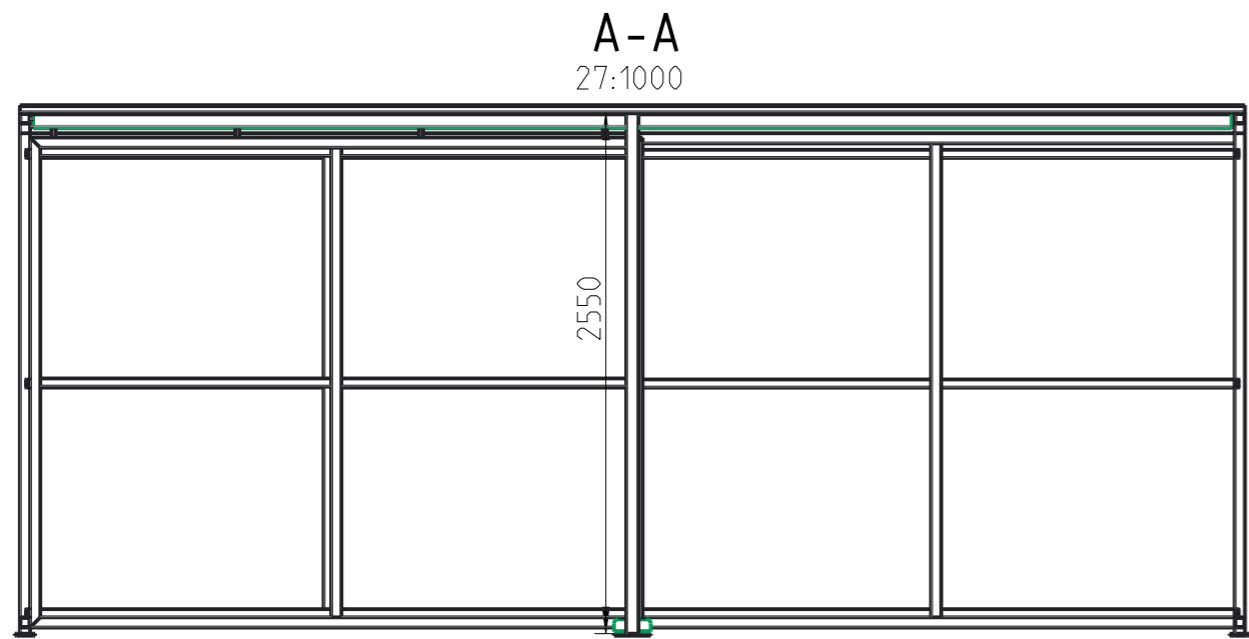

Bez plechov

Jokle Zelene 50x50
Cervene 60x40
Modre 40x20

Vedenie

A
1:2

Podložit pod jokel 1.8 mm

Dvere